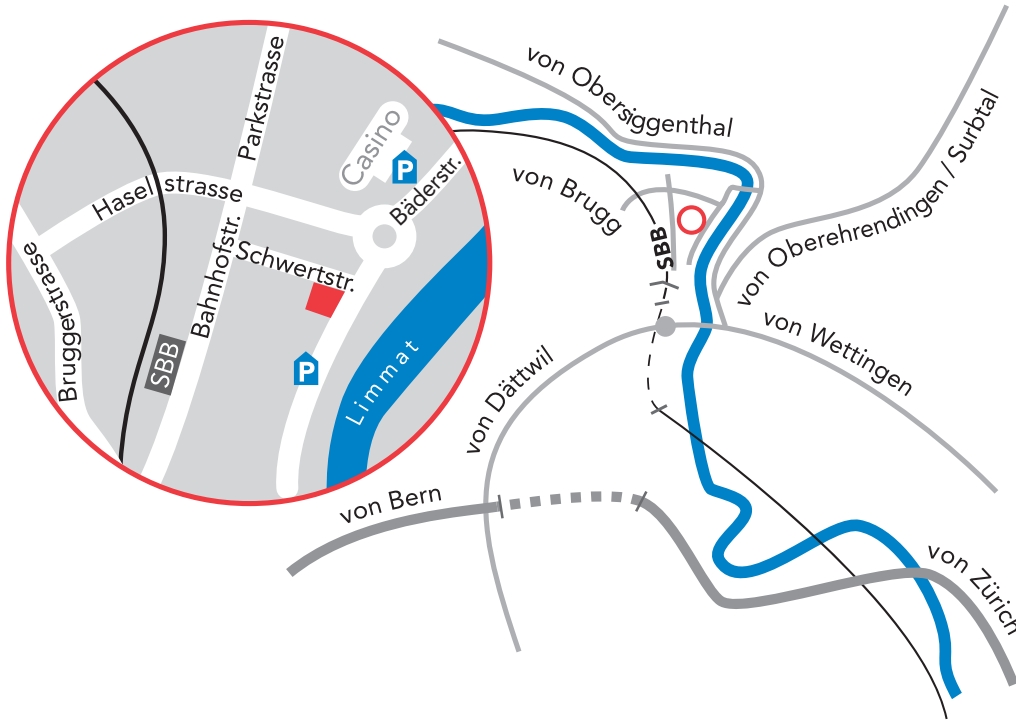

Sina Conrad
Chinese medicine and naturopathy

Ph +41 (0)56 204 91 14
Schwertstrasse 1
5400 Baden
www.b-wegt.ch