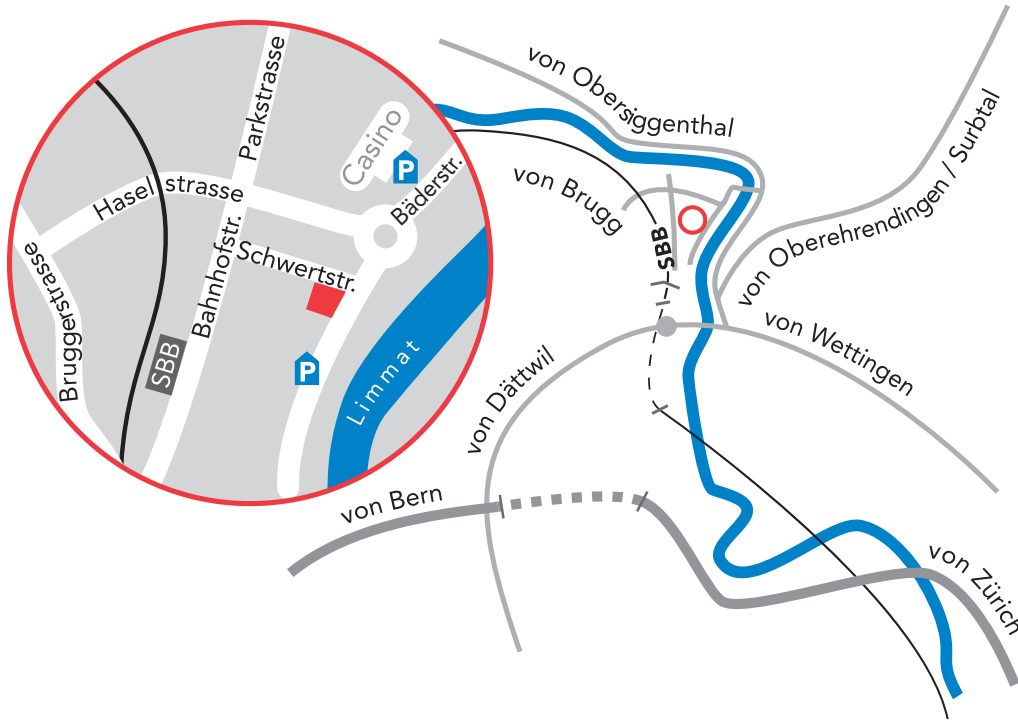

Sina Conrad
Chinesische Medizin Naturheilkunde

Schwertstrasse 1
5400 Baden
T +41 (0)56 204 91 14
www.b-wegt.ch